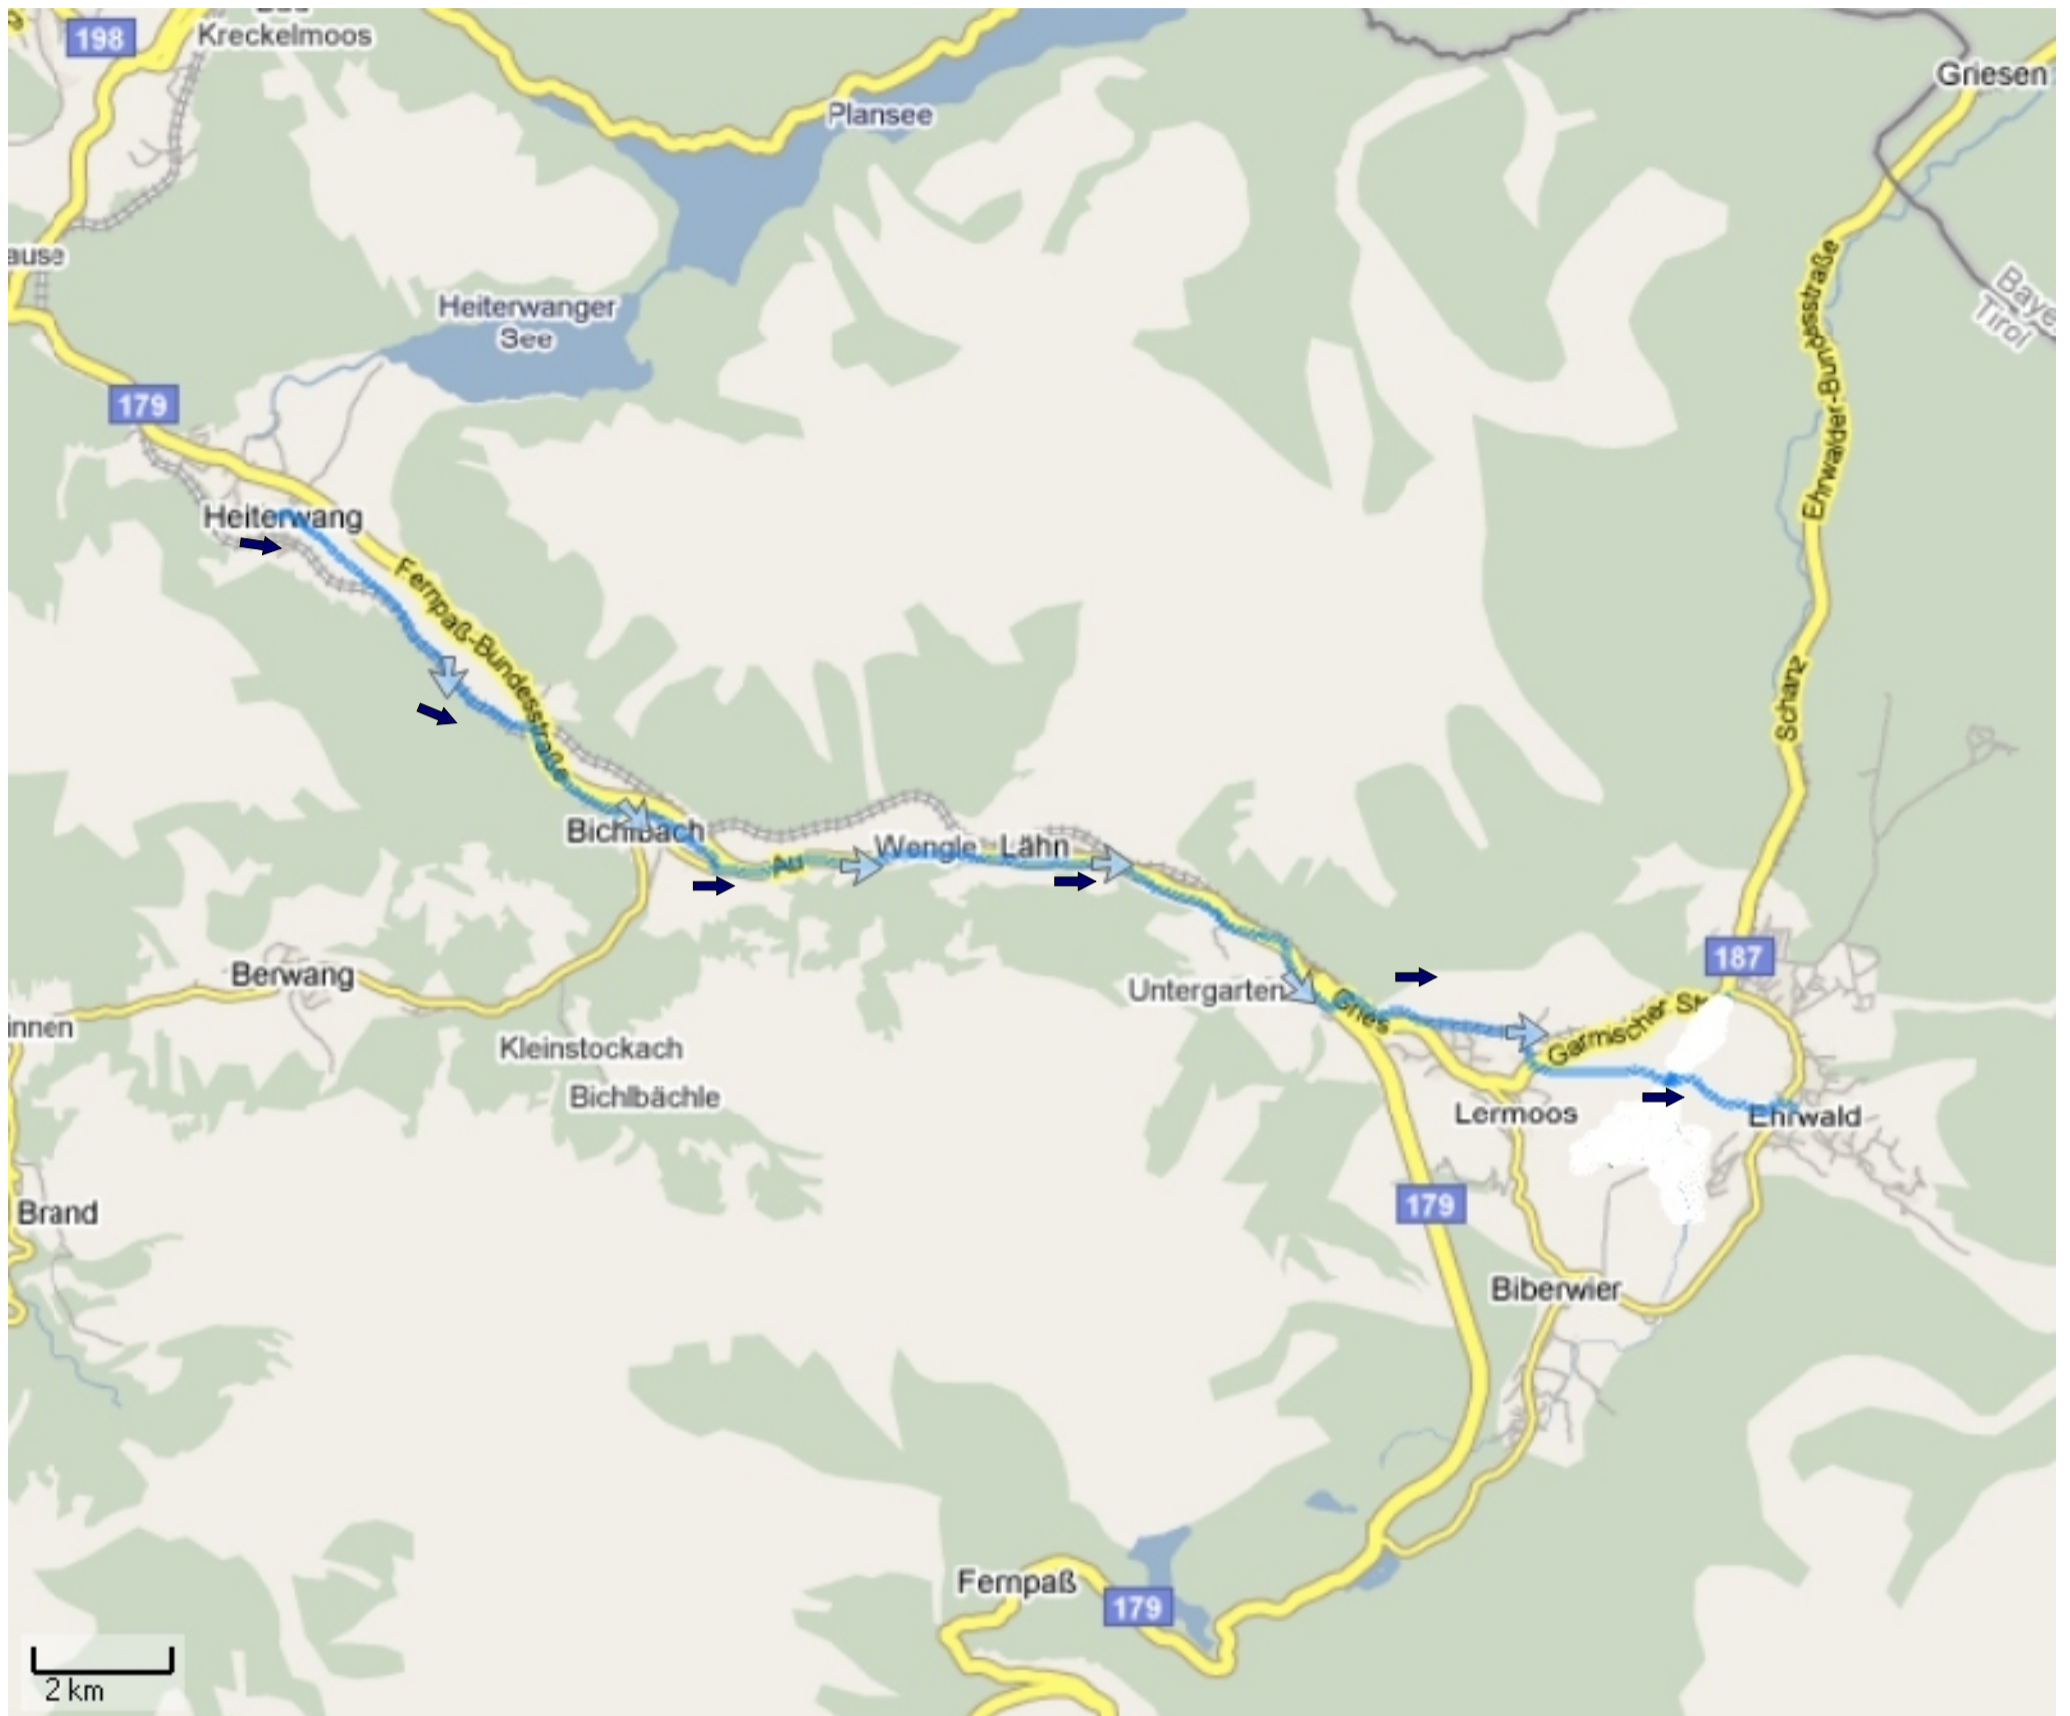

# ZugspitzArenaLauf “Klassik” 15,8 km

## Streckenbeschreibung

Start Heiterwang	-Labestation
Bichlbach	-Labestation
Lahn	-Labestation
Untergarten Lermoos	-Labestation
Lermoos Moos über die Moosbrücke	-Labestation
<b>weiter Gerade aus</b> Richtung Ehrwald Ziel	
Ehrwald Kirchplatz Ziel	-Labestation